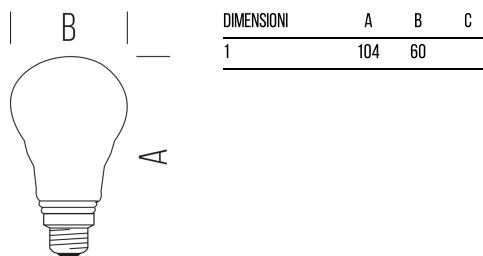

GOCCIA LED STICK DIMMERABILE

WLD1010X2D

8,5 W - 1055lm - 2700K

INFORMAZIONI GENERALI	
Codice	WLD1010X2D
Ean	8031453020958
Famiglia	GOCCIA LED STICK DIMMERABILE
Linea prodotto	Goccia
Tecnologia	LED
Classe energetica	A++
Temperatura esercizio (°C)	-20 - +40

IMBALLO	
Confezione	SCATOLA
Imballo	10 / 50
Peso Lordo (Kg)	3.8
Peso Netto (Kg)	0.038

DATI ILLUMINOTECNICI	
Kelvin (°)	2700
Lumen	1055
Fascio luminoso (°)	360
Eff. luminosa (lm/W)	124,0
Resa Cromatica (CRI)	>80